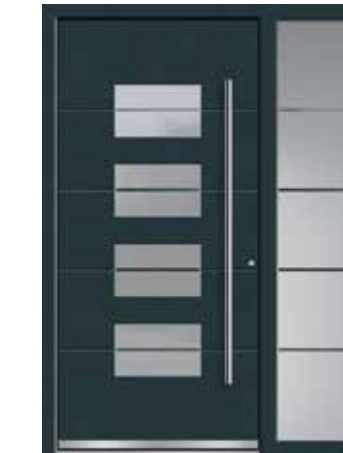

CARA

Aluminium-Haustür mit Sandstrahlmotiv und Aluminium-Seitenteil mit modellbezogenem Sandstrahlmotiv „Cara“

SCOTA

Aluminium-Haustür mit vollflächigem Sandstrahlglas und Aluminium-Seitenteil mit modellbezogenem Sandstrahlmotiv „Scota“